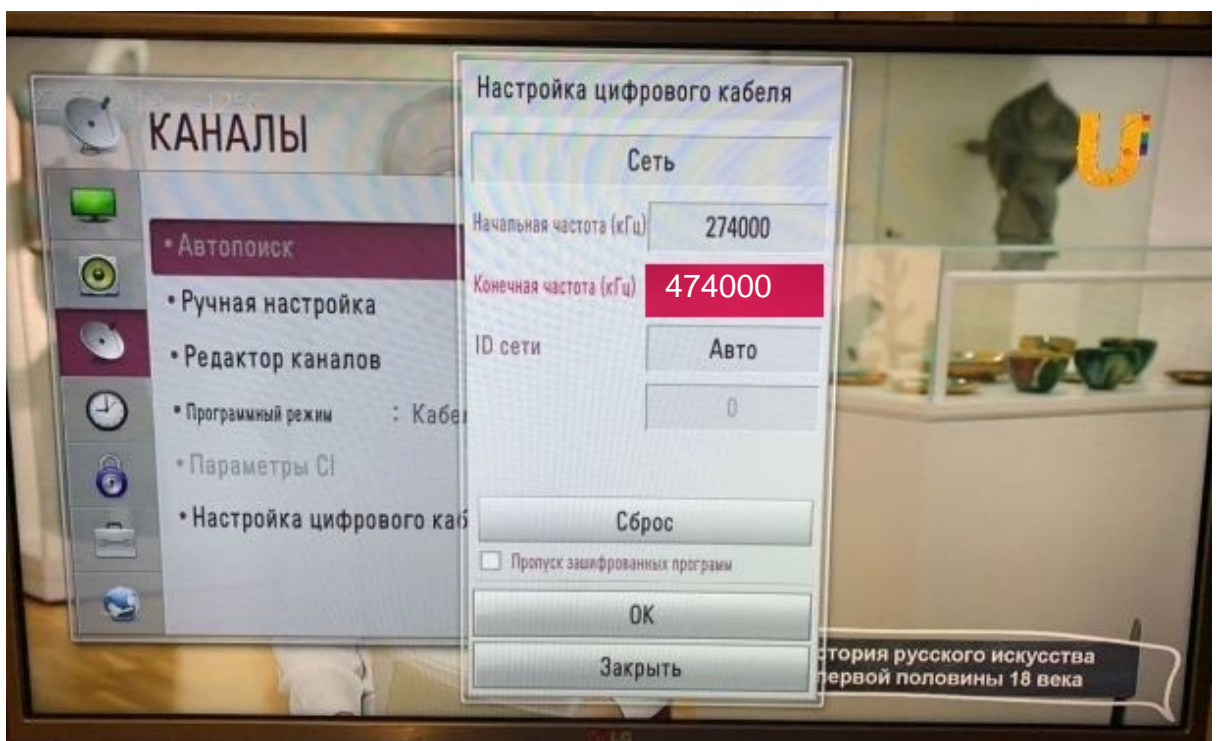

Инструкция по настройке тв LG 32LA615V

1. Заходим в меню телевизора

2. Выбираем раздел "Каналы"

3. Раздел "Автопоиск"

3. Ставим галочку "Кабельное тв" нажимаем Далее

4. Далее выбираем "Другие операторы"

5. Далее заполняем параметры согласно частотам города