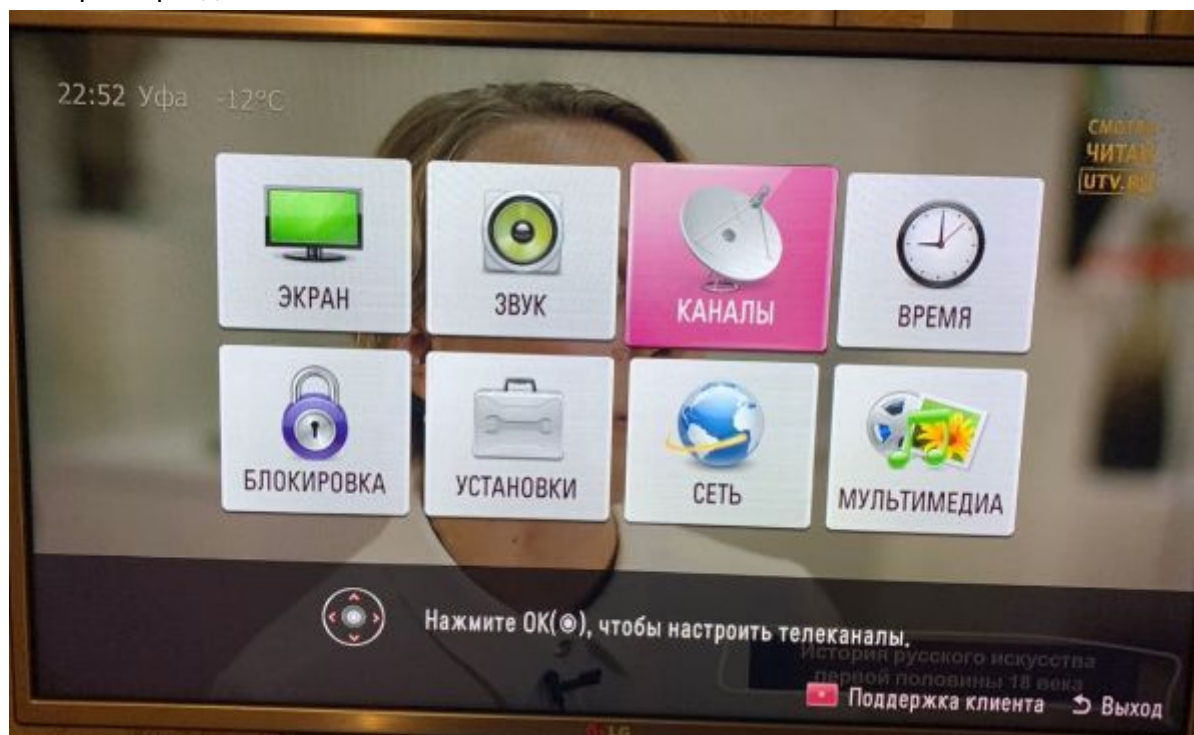

Инструкция по настройке тв LG 32LA615V

1. Заходим в меню телевизора

2. Выбираем раздел "Каналы"

3. Раздел "Автопоиск"

3. Ставим галочку "Кабельное тв" нажимаем Далее

4. Далее выбираем "Другие операторы"

5. Далее заполняем параметры согласно частотам города