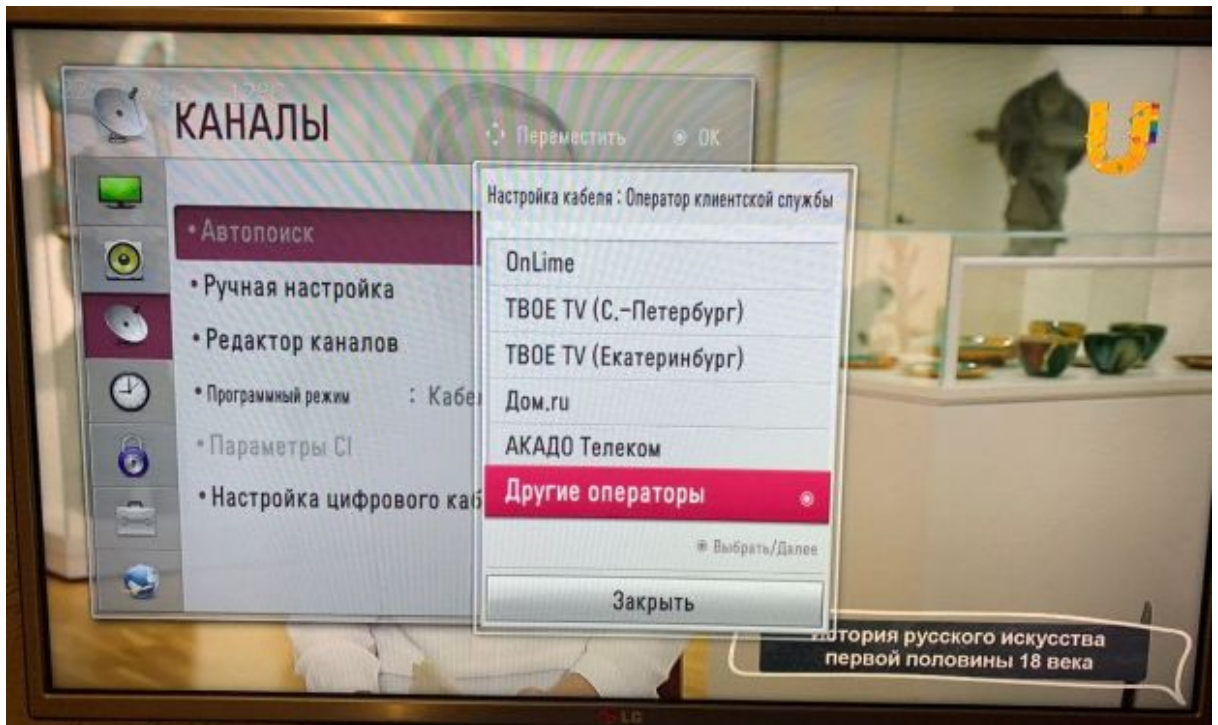

Инструкция по настройке тв LG 32LA615V

1. Заходим в меню телевизора

2. Выбираем раздел "Каналы"

3. Раздел "Автопоиск"

3. Ставим галочку "Кабельное тв" нажимаем Далее

4. Далее выбираем "Другие операторы"

5. Далее заполняем параметры согласно частотам города