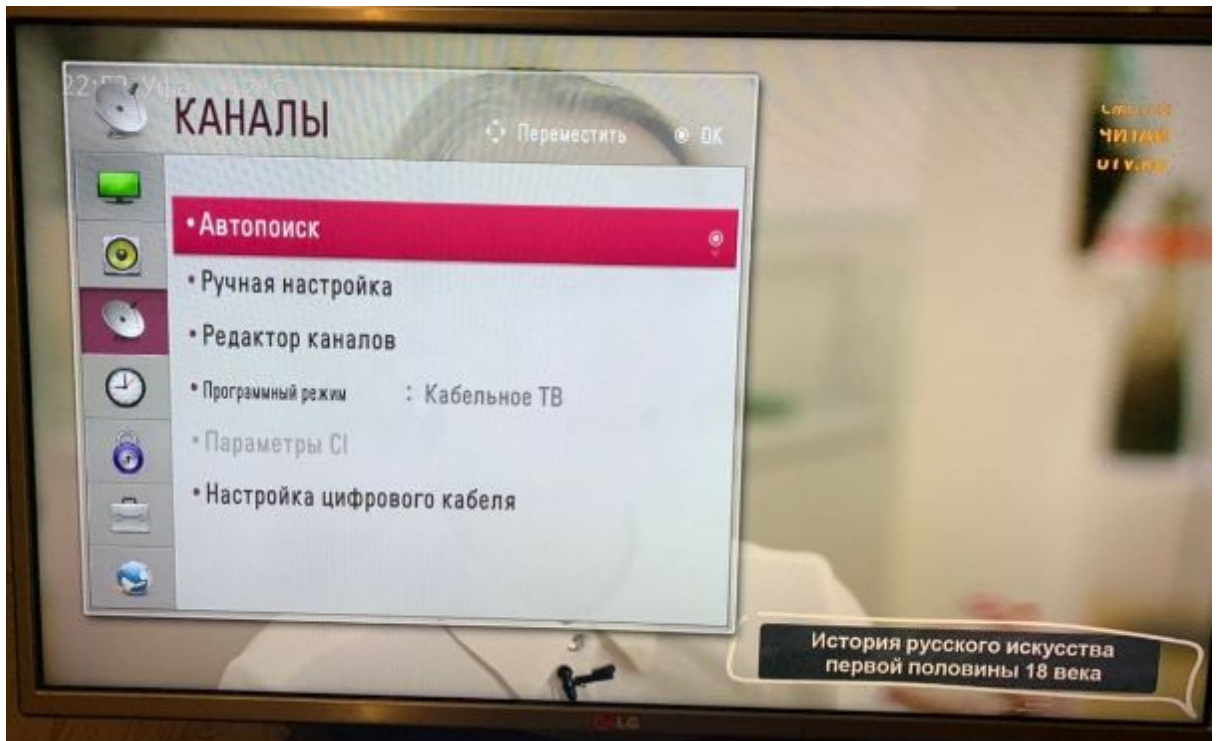

Инструкция по настройке тв LG 32LA615V

1. Заходим в меню телевизора

2. Выбираем раздел "Каналы"

3. Раздел "Автопоиск"

3. Ставим галочку "Кабельное тв" нажимаем Далее

4. Далее выбираем "Другие операторы"

5. Далее заполняем параметры согласно частотам города