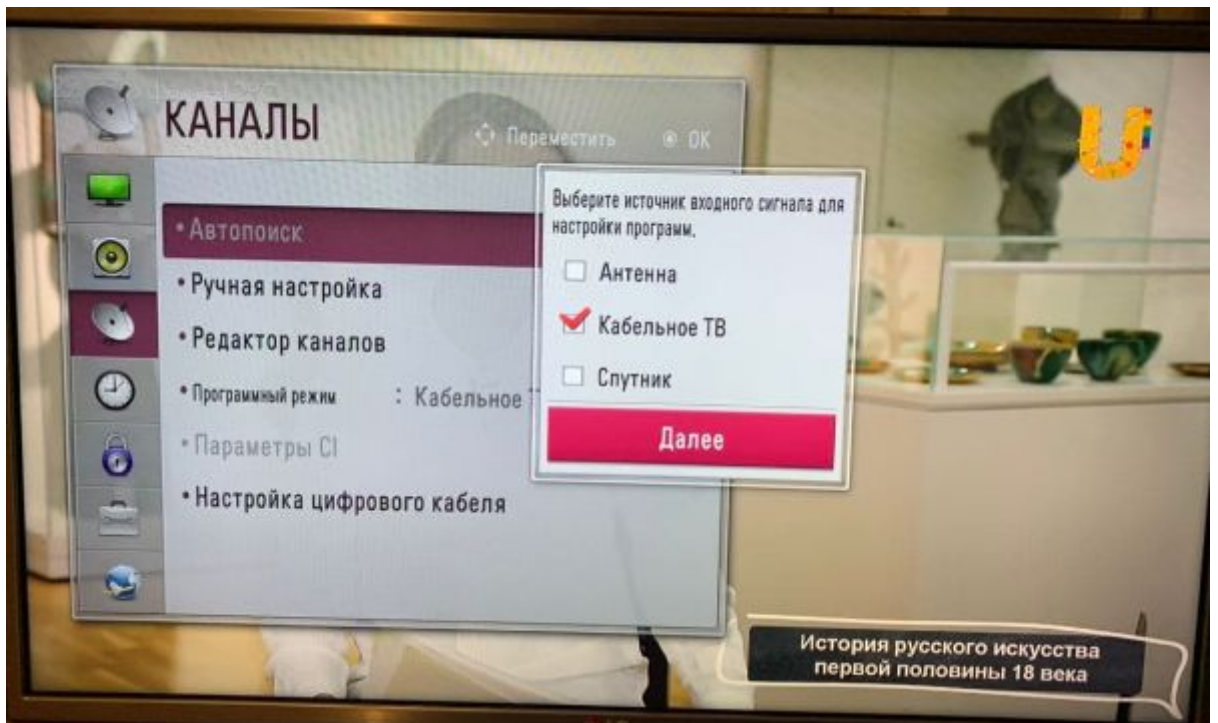

Инструкция по настройке тв LG 32LA615V

1. Заходим в меню телевизора

2. Выбираем раздел "Каналы"

3. Раздел "Автопоиск"

3. Ставим галочку "Кабельное тв" нажимаем Далее

4. Далее выбираем "Другие операторы"

5. Далее заполняем параметры согласно частотам города